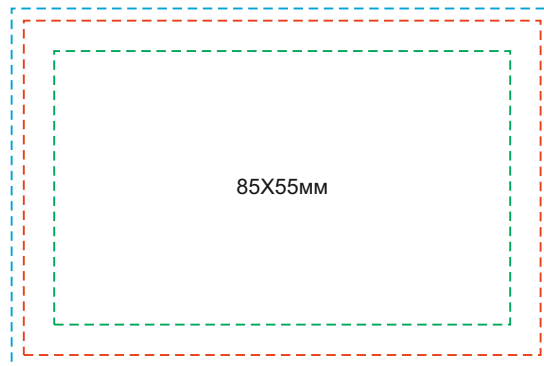

Подготовка макета рассадочных карточек

стандартные

евро-формат

квадратные

ВАЖНО!

Персонализация (печать переменных данных) в макете возможна только при предоставлении **постраничного макета в PDF или CDR**

Размер печатной области

Метод печати: цифровая